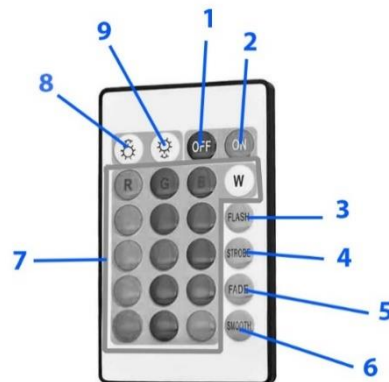

HASZNÁLATI UTASÍTÁS

HOLDFÉNY LÁMPA

KOMPONENSEK

- Holdfény lámpa
- Töltőkábel (USB)
- Távirányító
- Fa alátámasztó

SPECIFIKÁCIÓK

- Átmérő: 12 cm
- Körméret: kb. 40 cm
- Elem típusa: Lítiumion (240 mAh)
- Tápegység: USB DC 5V kábel
- Töltés ideje: 6 - 8 óra
- Feszültség: DC 5V
- Üzemidő ideje: 8 - 30 óra (a fényeségtől függ)
- Erő: 0.5W

JELLEMZŐK

- 3D nyomtatási technológia
- Újratölthető, 240mAh beépített elem
- Beépített LED-es fény: érintse meg a fém gombot, hogy bekapcsolja és kikapcsolja a lámpát, valamint, hogy beállítsa a fényerőt és a színt.
- A fa alátámasztónak köszönhetően a holdfény lámpa tökéletes lakberendezési dekoráció vagy ideális éjszakai lámpa.
- Biztonságos és környezetbarát anyagokból készült (PLA műanyag).
- A teljesen feltöltött lámpa 8 - 25 órán át képes világítani. A lámpa teljes feltöltése 6 - 8 órát vesz igénybe.

HASZNÁLAT

1. Kikapcsolási gomb
2. Bekapcsolási gomb
3. Villogó fények
4. Ritmikus fények
5. Halkuló fények
6. Lámpa sima átmeneti váltással

7. Színválasztó
8. Fényerő erősítése
9. Fényerő csökkentése

- A lámpa BE/KI kapcsolásához vagy a fehér színtől sárgára váltáshoz vagy fordítva, érintse meg a holdfény lámpa alján található fém gombot.
- Tartsa az ujját hosszabb ideig a fém gombon a fényerő beállításához.
- Ha a keze túl száraz vagy a hőmérséklet túl alacsony, a lámpa nem fog reagálni.
- A fehér fény nem világít, ha alacsony a teljesítmény. Ez esetén a lámpa töltésre igényül.
- Helyezze be az egyenáramú (DC) csatlakozót a holdfény alsó részén lévő fémgombra annak töltéséhez. Töltés során a kék/piros fény mindig világít.
- A kék/piros fény automatikusan kikapcsol, ha a lámpa teljesen fel van töltve.

ALÁTÁMASZTÓ ÖSSZESZERELÉSE

- Szerelje össze az állvátámasztót a kép szerint: